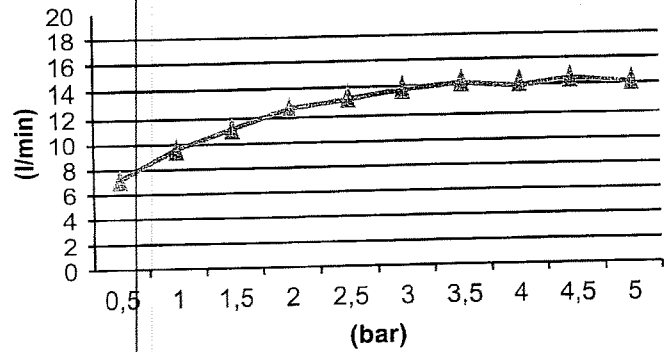

FALL

IT Portata l/m cascata  
 GB l/m waterfall flow  
 FR Débit l/m cascade  
 DE l/m Wasserfallfluss  
 ES Caudal l/m cascada

RAIN

IT Portata l/min. pioggia  
 GB l/min. rain flow  
 FR Débit l/min. pluie  
 DE l/min. Regenfluss  
 ES Caudal l/min. lluvia

Tabella di Portata (Litri/min)

Bar	Pressione Dinamica (bar) / Portata (Litri/min)									
	0,5	1	1,5	2	2,5	3	3,5	4	4,5	5
◆	6,3	8,9	10,9	12,5	13,1	13,4	13,8	14,1	14,3	14,4
▲	7,5	9,8	11,5	12,2	12,8	13,3	14,8	13,9	14,1	14

MIN 1 Bar  
 MAX 5 Bar  
**BEST 3 Bar**

MAX 70° C  
**BEST 38°/40° C**