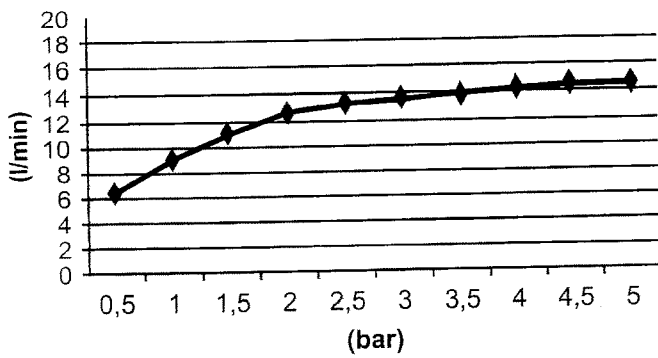

FALL

IT Portata l/m cascata  
 GB l/m waterfall flow  
 FR Débit l/m cascade  
 DE l/m Wasserfallfluss  
 ES Caudal l/m cascada

RAIN

IT Portata l/min. pioggia  
 GB l/min. rain flow  
 FR Débit l/min. pluie  
 DE l/min. Regenfluss  
 ES Caudal l/min. lluvia

Tabella di Portata (Litri/min)

Bar	Pressione Dinamica (bar) / Portata (Litri/min)									
	0,5	1	1,5	2	2,5	3	3,5	4	4,5	5
◆	6,3	8,9	10,9	12,5	13,1	13,4	13,8	14,1	14,3	14,4
▲	7,5	9,8	11,5	12,2	12,8	13,3	14,8	13,9	14,1	14

MIN 1 Bar  
 MAX 5 Bar  
**BEST 3 Bar**

MAX 70° C  
**BEST 38°/40° C**